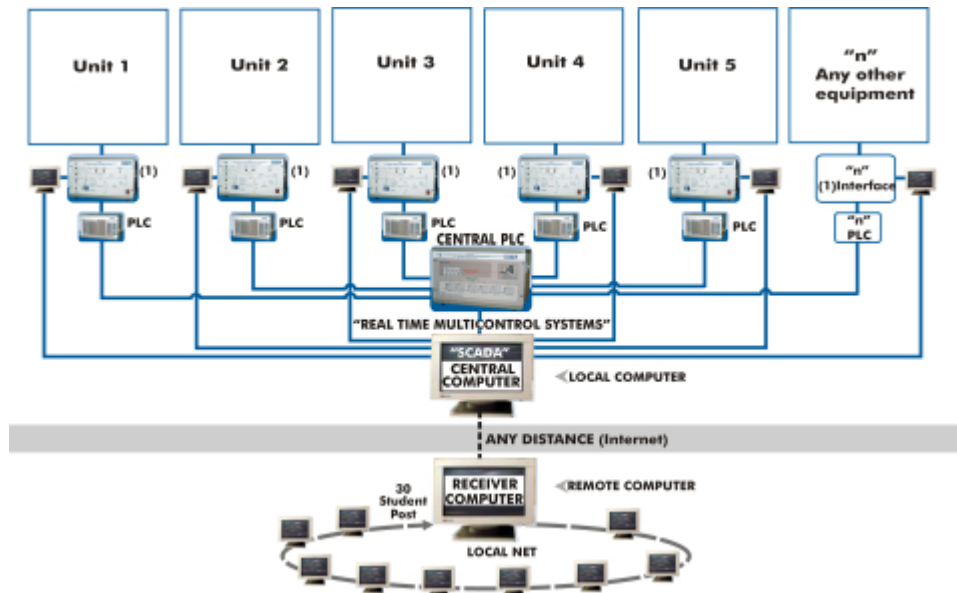

## ETDL - EDIBON Technical Distance Learning System

Το σύστημα εκπαίδευσης εξ αποστάσεως είναι μία μέθοδος κατά την οποία μπορεί κάποιος να ελέγξει μέσω ενός υπολογιστή, ένα μηχάνημα που βρίσκεται σε οποιοδήποτε εργαστήριο του κόσμου. Απαραίτητη προϋπόθεση είναι και τα δύο εργαστήρια να έχουν ήδη εγκατεστημένο το σύστημα ESN (Edibon Scada Net System). Από την στιγμή που καλύπτεται αυτή η προϋπόθεση τότε έχουμε την δυνατότητα να δουλέψουμε, να κάνουμε πειράματα και να πάρουμε μετρήσεις χρησιμοποιώντας ένα μηχάνημα που δεν υπάρχει στο εργαστήριό μας αλλά υπάρχει στο εργαστήριο ενός άλλου πανεπιστημίου.

Πρόκειται για ένα πρωτοποριακό σύστημα που ενώνει τα πανεπιστήμια και τους φοιτητές και αποδεικνύει ότι τίποτα δεν είναι αδύνατον. Για περισσότερες πληροφορίες επικοινωνήστε μαζί μας.